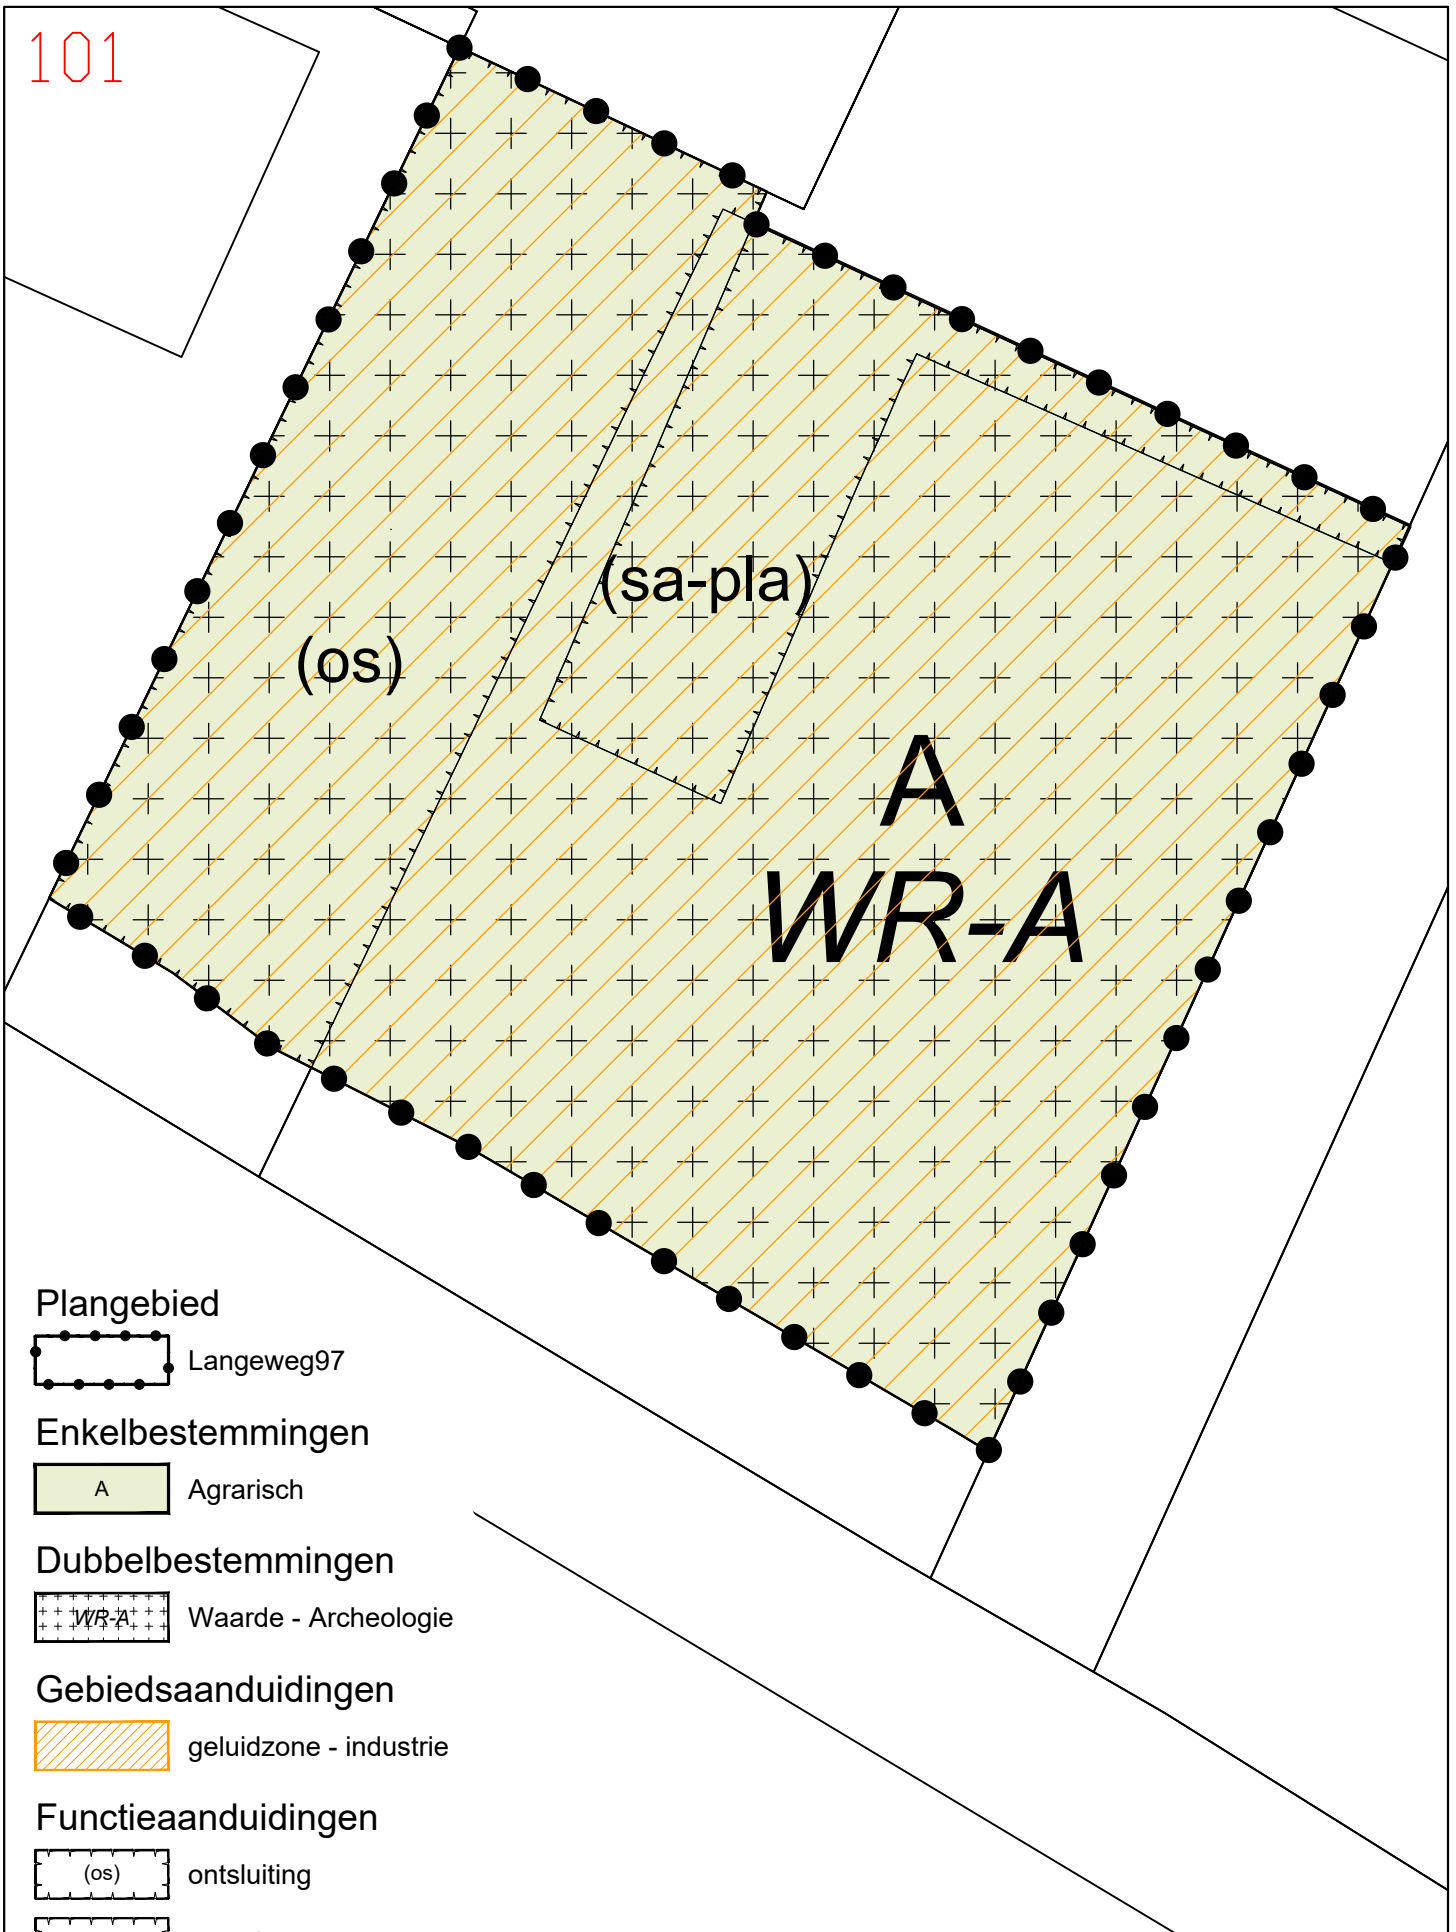

101

Plangebied

Langeweg97

Enkelbestemmingen

Agrarisch

Dubbelbestemmingen

Waarde - Archeologie

Gebiedsaanduidingen

geluidzone - industrie

Functieaanduidingen

ontsluiting

specifieke vorm van agrarisch - plattelandswoning

Bouwvlakken

bouwvlak

Bestemmingsplan:
Bestemmingsplan Plattelandswoning
Langeweg 97

Gemeente:
Hendrik-Ido-Ambacht

IMRO code:
NL.IMRO.0531.bp38langeweg97-2001

Schaal:
1:250 Datum:
04-03-2021

Formaat:
A4 Versie:
1

ADROMI GROEP