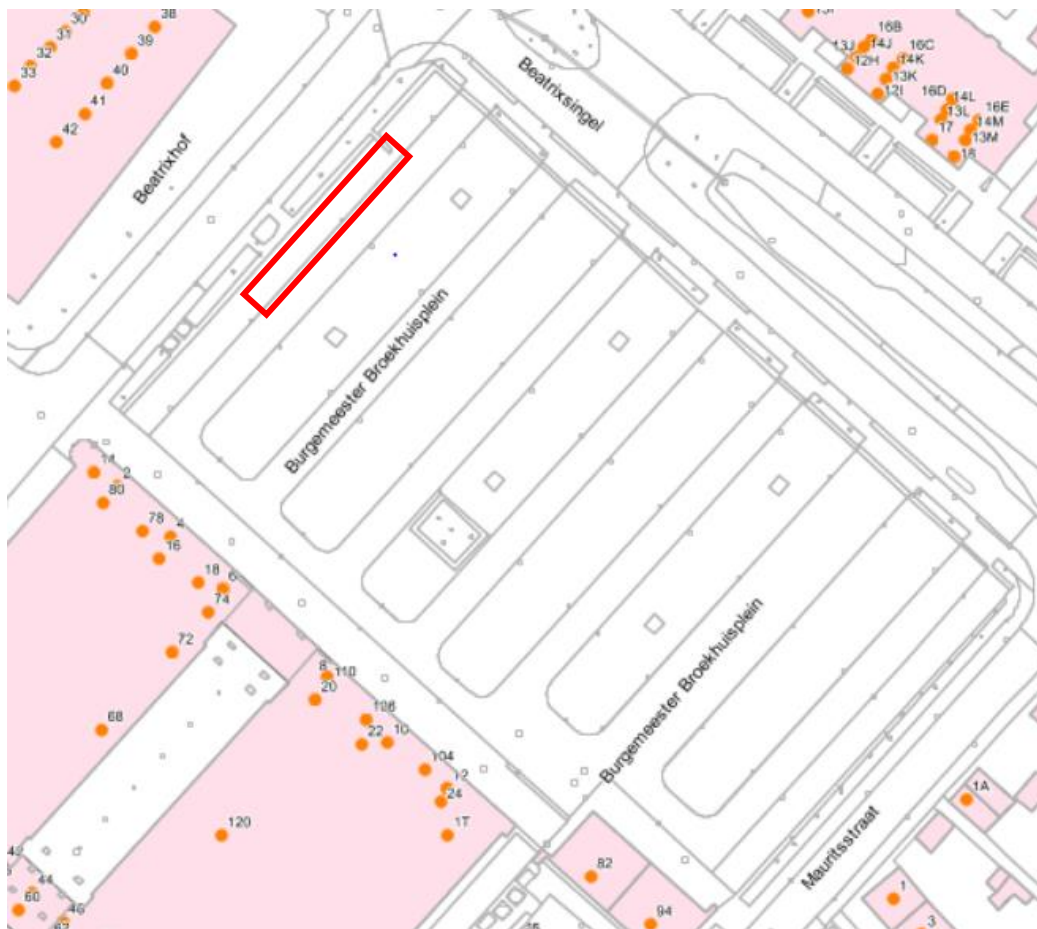

Bestaande situatie (bovengrondse containers)

De bovengrondse containers worden verwijderd en 11 parkeerplaatsen komen weer beschikbaar.

Nieuwe situatie (ondergrondse containers)