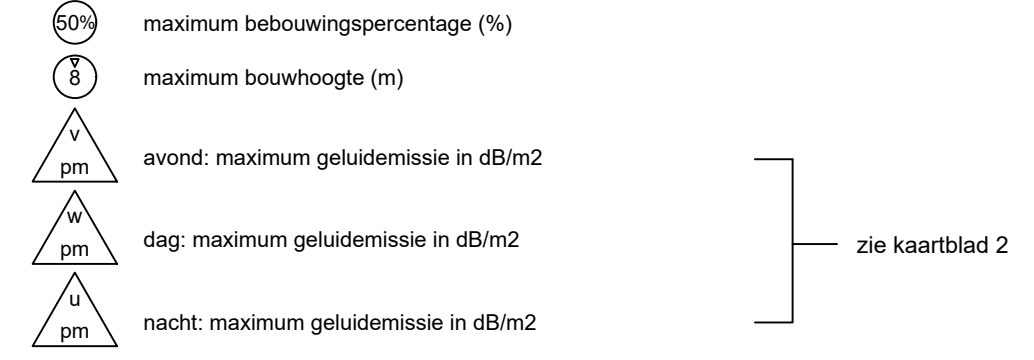

Plangebied

Enkelbestemmingen

Dubbelbestemmingen

Gebiedsaanduidingen

Functieaanduidingen

Bouwvlakken

Maatvoeringen

Figuren

Hendrik-Ido-Ambacht
Grotenoord 2

BESTEMMINGSPLAN

project	20180253	vastgesteld	
formaat	A3	ontwerp	26-09-2018
kaart	1/2	voorontwerp	31-08-2018
getekend	f.t.	concept	12-06-2018
idn	NL.IMRO.0531.bpGrotenoord2-2001		