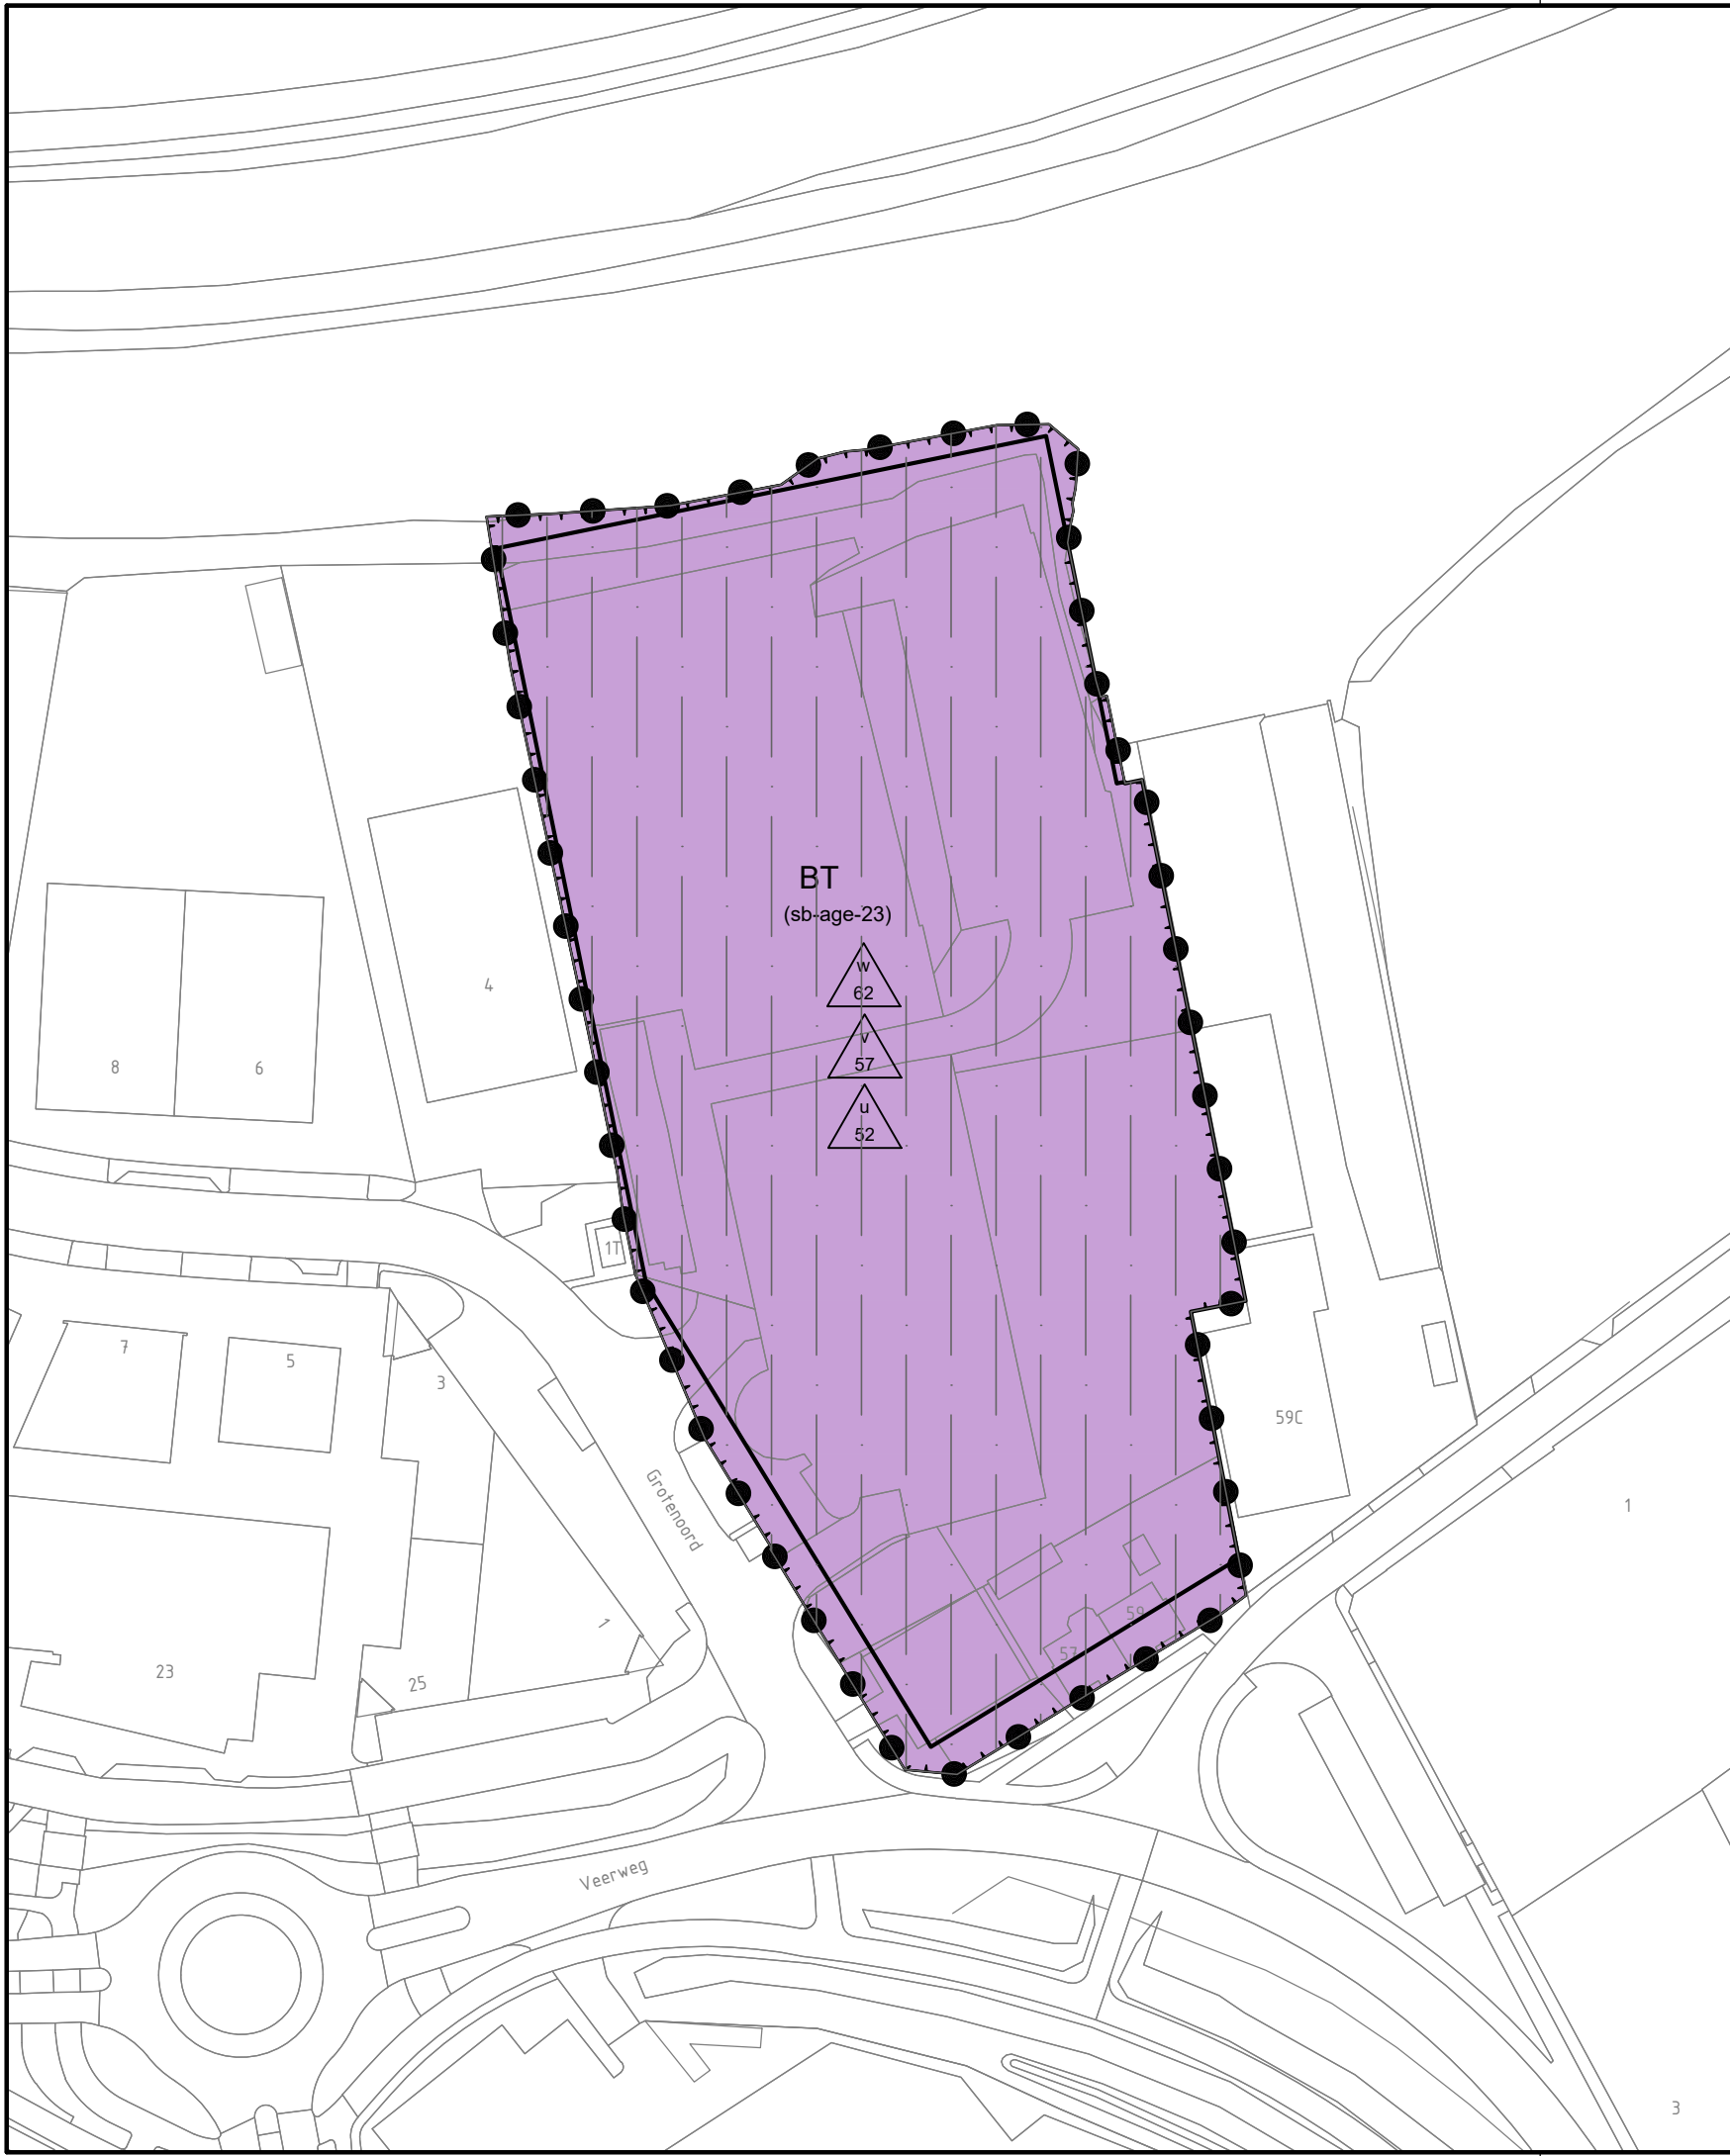

Plangebied

Enkelbestemmingen

Dubbelbestemmingen

Gebiedsaanduidingen

Functieaanduidingen

Bouwvlakken

Maatvoeringen

Figuren

Hendrik-Ido-Ambacht
Grotenoord 2

BESTEMMINGSPLAN

project	20180253	vastgesteld	
formaat	A3	ontwerp	26-09-2018
kaart	1/2	voorontwerp	31-08-2018
getekend	f.t.	concept	12-06-2018
idn	NL.IMRO.0531.bpGrotenoord2-2001		

Rho
ADVISEURS
VOOR
LEEFRUIMTE

w www.rho.nl
e info@rho.nl

Plangebied

Enkelbestemmingen

Gebiedsaanduidingen

Funcieaanduidingen

Bouwvlakken

Maatvoeringen

Hendrik-Ido-Ambacht
Grotenoord 2

BESTEMMINGSPLAN

project	20180253	vastgesteld	
formaat	A3	ontwerp	26-09-2018
kaart	2/2	voorontwerp	31-08-2018
getekend	f.t.	concept	12-06-2018
idn	NL.IMRO.0531.bpGrotenoord2-2001		