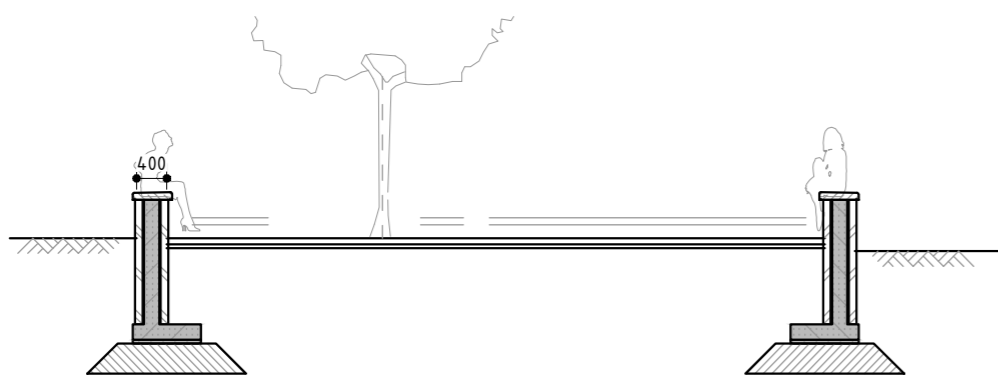

BOVENAANZICHT
SCHAAL 1:100

DWARSDOORSNEDE AA
SCHAAL 1:100

DWARSDOORSNEDE BB
SCHAAL 1:100

DWARSDOORSNEDE CC
SCHAAL 1:100

LANGSDOORSNEDE FF
SCHAAL 1:100

LANGSDOORSNEDE DD
SCHAAL 1:100

LANGSDOORSNEDE EE
SCHAAL 1:100

TOELICHTING
 - OP DEZE TEKENING IS HET AUTEURSRECHT VAN TOEPASSING; COPYRIGHT IPV DELFT
 - DEZE TEKENING KAN NIET WORDEN GEBRUIKT ALS PRODUCTIETEKENING
 - PRODUCTIETEKENINGEN DIENEN VOOR UITVOERING TER CONTROLE TE WORDEN VOORGELEGD AAN IPV DELFT
 - ALLE MATEN IN MILLIMETERS, TENZIJ ANDERS VERMELD
 - PEILMATEN IN METERS T.O.V. N.A.P.
 - GRADEN IN HET 360 GRADEN STELSEL
 - COORDINATEN IN MILLIMETERS IN HET RD-STELSEL

PROJECT
 HIA.01 HERINRICHTING HAVENHOOFD H-I-A
 OPDRACHTGEVER
 GEMEENTE HENDRIK-IDO-AMBACHT
 ONDERDEEL
 GEBIED 2 (TERRASSEN)_AANZICHTEN/DOORSNEDEN

TEKENINGNUMMER	DATUM	VERSIE	STATUS
HIA.01.DO.TEK.09	07.06.2021	0.1	DEFINITIEF
GETEKEND	SCHAAL	EENHEID	FORMAAT
CSP/WD	1:100	MM	A2 (594x420)