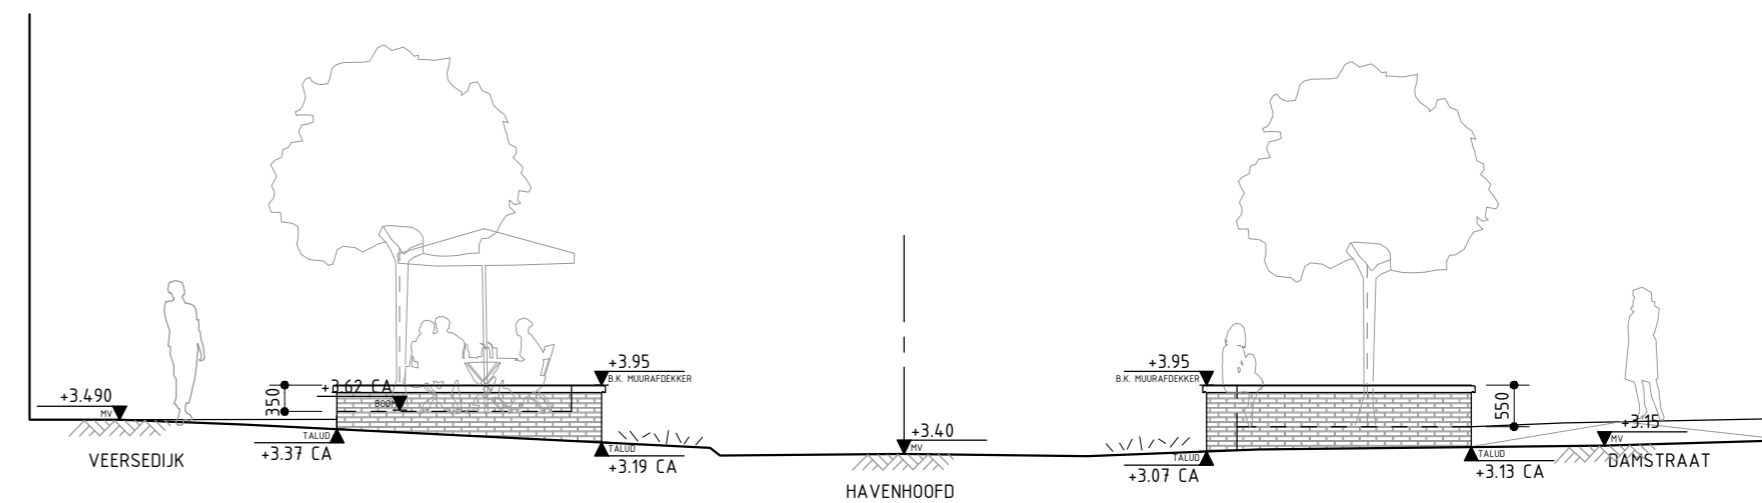

BOVENAANZICHT
SCHAAL 1:100

DWARSDOORSNEDE AA
SCHAAL 1:100

DWARSDOORSNEDE BB
SCHAAL 1:100

DWARSDOORSNEDE CC
SCHAAL 1:100

LANGSDOORSNEDE FF
SCHAAL 1:100

LANGSDOORSNEDE DD
SCHAAL 1:100

LANGSDOORSNEDE EE
SCHAAL 1:100

TOELICHTING
 - OP DEZE TEKENING IS HET AUTEURSRECHT VAN TOEPASSING; COPYRIGHT IPV DELFT
 - DEZE TEKENING KAN NIET WORDEN GEBRUIKT ALS PRODUCTIETEKENING
 - PRODUCTIETEKENINGEN DIENEN VOOR UITVOERING TER CONTROLE TE WORDEN VOORGELEGD AAN IPV DELFT
 - ALLE MATEN IN MILLIMETERS, TENZIJ ANDERS VERMELD
 - PEILMATEN IN METERS T.O.V. N.A.P.
 - GRADEN IN HET 360 GRADEN STELSEL
 - COORDINATEN IN MILLIMETERS IN HET RD-STELSEL

PROJECT
 HIA.01 HERINRICHTING HAVENHOOFD H-I-A
 OPDRACHTGEVER
 GEMEENTE HENDRIK-IDO-AMBACHT
 ONDERDEEL
 GEBIED 2 (TERRASSEN)_AANZICHTEN/DOORSNEDEN

TEKENINGNUMMER	DATUM	VERSIE	STATUS
HIA.01.DO.TEK.09	07.06.2021	0.1	DEFINITIEF
GETEKEND	SCHAAL	EENHEID	FORMAAT
CSP/WD	1:100	MM	A2 (594x420)