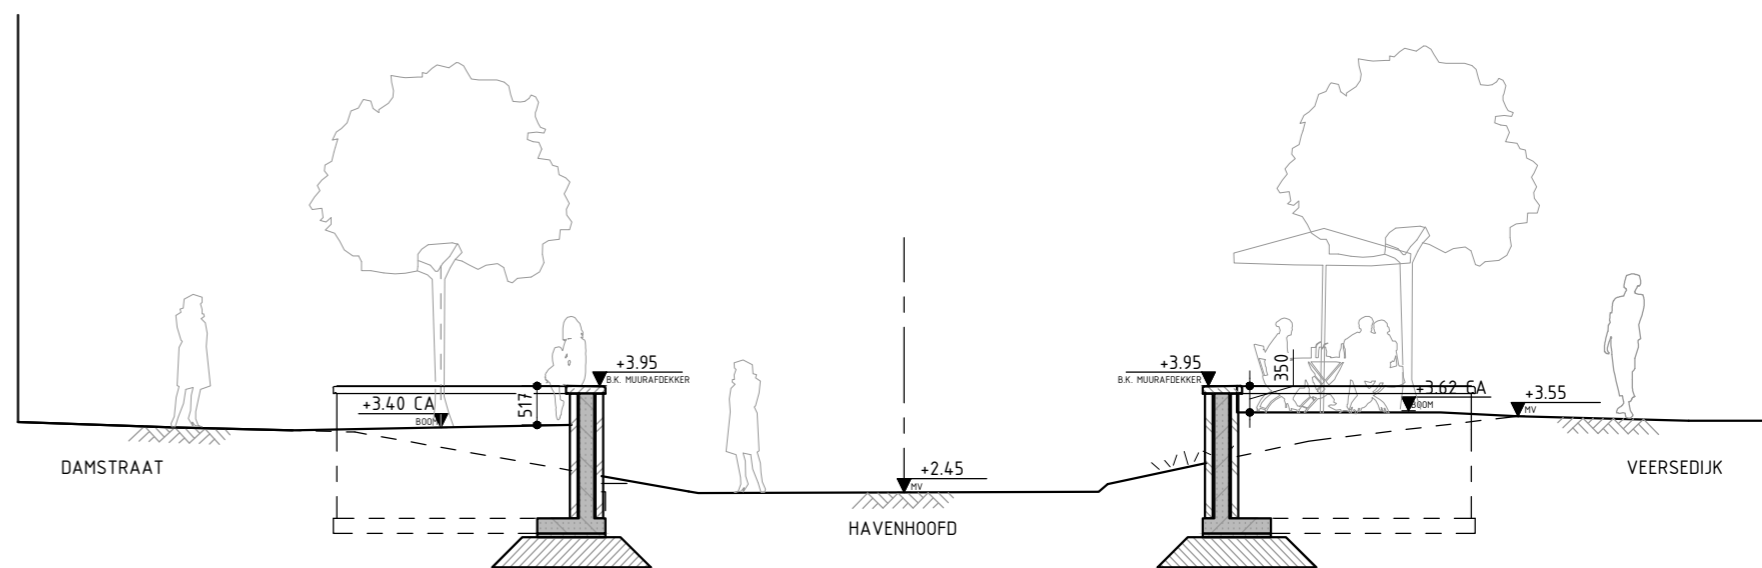

BOVENAANZICHT
SCHAAL 1:100

DWARSDOORSNEDE AA
SCHAAL 1:100

DWARSDOORSNEDE BB
SCHAAL 1:100

DWARSDOORSNEDE CC
SCHAAL 1:100

LANGSDOORSNEDE FF
SCHAAL 1:100

LANGSDOORSNEDE DD
SCHAAL 1:100

LANGSDOORSNEDE EE
SCHAAL 1:100

TOELICHTING
 - OP DEZE TEKENING IS HET AUTEURSRECHT VAN TOEPASSING; COPYRIGHT IPV DELFT
 - DEZE TEKENING KAN NIET WORDEN GEBRUIKT ALS PRODUCTIETEKENING
 - PRODUCTIETEKENINGEN DIENEN VOOR UITVOERING TER CONTROLE TE WORDEN VOORGELEGD AAN IPV DELFT
 - ALLE MATEN IN MILLIMETERS, TENZIJ ANDERS VERMELD
 - PEILMATEN IN METERS T.O.V. N.A.P.
 - GRADEN IN HET 360 GRADEN STELSEL
 - COORDINATEN IN MILLIMETERS IN HET RD-STELSEL

PROJECT
 HIA.01 HERINRICHTING HAVENHOOFD H-I-A
 OPDRACHTGEVER
 GEMEENTE HENDRIK-IDO-AMBACHT
 ONDERDEEL
 GEBIED 2 (TERRASSEN)_AANZICHTEN/DOORSNEDEN

TEKENINGNUMMER	DATUM	VERSIE	STATUS
HIA.01.DO.TEK.09	07.06.2021	0.1	DEFINITIEF
GETEKEND	SCHAAL	EENHEID	FORMAAT
CSP/WD	1:100	MM	A2 (594x420)