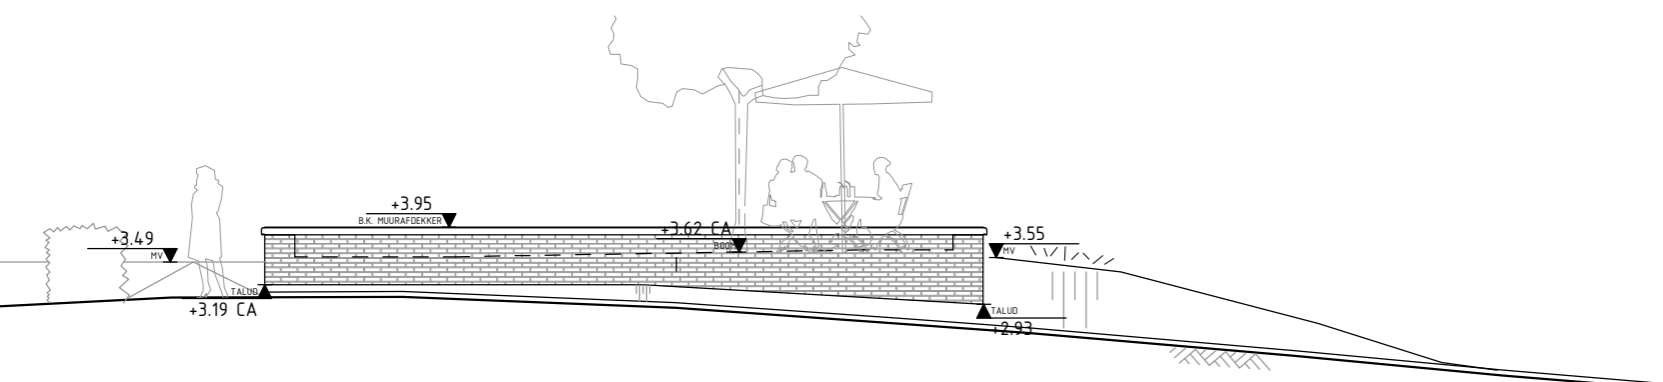

BOVENAANZICHT
SCHAAL 1:100

DWARSDOORSNEDE AA
SCHAAL 1:100

DWARSDOORSNEDE BB
SCHAAL 1:100

DWARSDOORSNEDE CC
SCHAAL 1:100

LANGSDOORSNEDE FF
SCHAAL 1:100

LANGSDOORSNEDE DD
SCHAAL 1:100

LANGSDOORSNEDE EE
SCHAAL 1:100

TOELICHTING
 - OP DEZE TEKENING IS HET AUTEURSRECHT VAN TOEPASSING; COPYRIGHT IPV DELFT
 - DEZE TEKENING KAN NIET WORDEN GEBRUIKT ALS PRODUCTIETEKENING
 - PRODUCTIETEKENINGEN DIENEN VOOR UITVOERING TER CONTROLE TE WORDEN VOORGELEGD AAN IPV DELFT
 - ALLE MATEN IN MILLIMETERS, TENZIJ ANDERS VERMELD
 - PEILMATEN IN METERS T.O.V. N.A.P.
 - GRADEN IN HET 360 GRADEN STELSEL
 - COORDINATEN IN MILLIMETERS IN HET RD-STELSEL

PROJECT
 HIA.01 HERINRICHTING HAVENHOOFD H-I-A
 OPDRACHTGEVER
 GEMEENTE HENDRIK-IDO-AMBACHT
 ONDERDEEL
 GEBIED 2 (TERRASSEN)_AANZICHTEN/DOORSNEDEN

TEKENINGNUMMER	DATUM	VERSIE	STATUS
HIA.01.DO.TEK.09	07.06.2021	0.1	DEFINITIEF
GETEKEND	SCHAAL	EENHEID	FORMAAT
CSP/WD	1:100	MM	A2 (594x420)