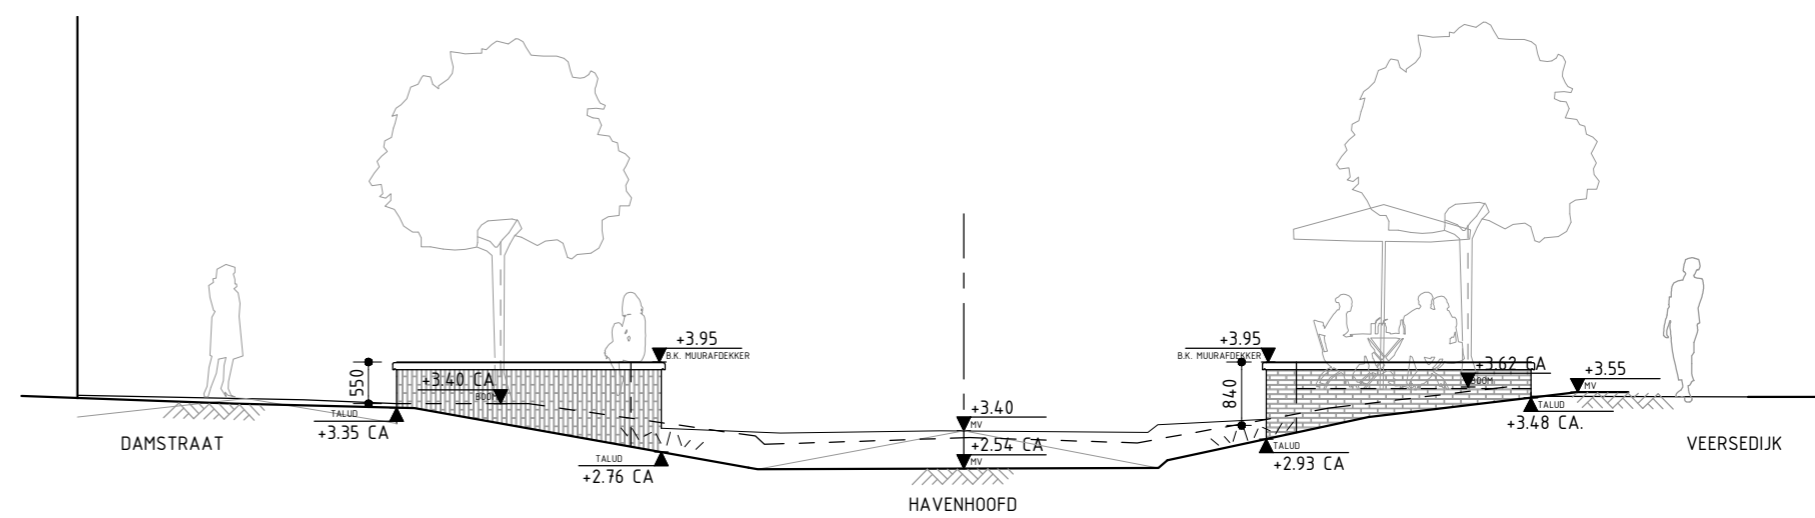

BOVENAANZICHT
SCHAAL 1:100

DWARSDOORSNEDE AA
SCHAAL 1:100

DWARSDOORSNEDE BB
SCHAAL 1:100

DWARSDOORSNEDE CC
SCHAAL 1:100

LANGSDOORSNEDE FF
SCHAAL 1:100

LANGSDOORSNEDE DD
SCHAAL 1:100

LANGSDOORSNEDE EE
SCHAAL 1:100

TOELICHTING
 - OP DEZE TEKENING IS HET AUTEURSRECHT VAN TOEPASSING; COPYRIGHT IPV DELFT
 - DEZE TEKENING KAN NIET WORDEN GEBRUIKT ALS PRODUCTIETEKENING
 - PRODUCTIETEKENINGEN DIENEN VOOR UITVOERING TER CONTROLE TE WORDEN VOORGELEGD AAN IPV DELFT
 - ALLE MATEN IN MILLIMETERS, TENZIJ ANDERS VERMELD
 - PEILMATEN IN METERS T.O.V. N.A.P.
 - GRADEN IN HET 360 GRADEN STELSEL
 - COORDINATEN IN MILLIMETERS IN HET RD-STELSEL

PROJECT
 HIA.01 HERINRICHTING HAVENHOOFD H-I-A
 OPDRACHTGEVER
 GEMEENTE HENDRIK-IDO-AMBACHT
 ONDERDEEL
 GEBIED 2 (TERRASSEN)_AANZICHTEN/DOORSNEDEN

TEKENINGNUMMER	DATUM	VERSIE	STATUS
HIA.01.DO.TEK.09	07.06.2021	0.1	DEFINITIEF
GETEKEND	SCHAAL	EENHEID	FORMAAT
CSP/WD	1:100	MM	A2 (594x420)